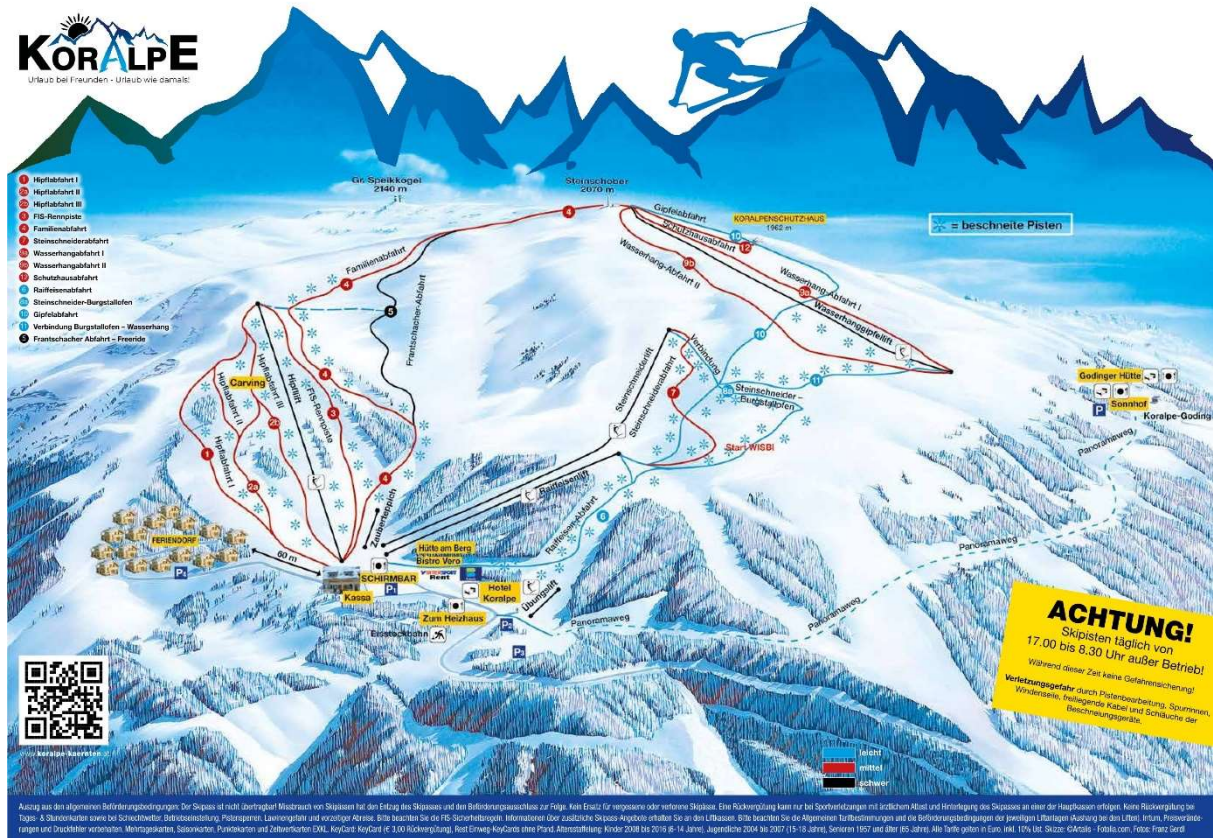

Sítábor 2023.02.25.-03.02.

KORALPE - Abszolút hóbiztos pályaszállások 1600 -2000 m **PÁLYASZÁLLÁS!**

Koralpe sípályái a DÉL-KARINTIA/Lavanttal sírégió része. Egyedülálló téli élményt nyújt fiatalnak, idősnek, a család aprajának-nagyjának.

HOTEL KORALPE 3*

Sílift: síliftek 50 méterre a szállástól!!

Az újépítésű, a 2007. téli síszezonz kezdetére átadott szálláshely közvetlenül a Koralpe síterület szívében található. A 2 egységből álló épületegyüttes igen modern, a második emeletről gyakorlatilag a pályára léphetnek vendégeink. Ajánljuk mindazoknak, akik kényelmes, családi hangulatú, a magyar határhoz közeli pályaszállást keresnek Ausztriában!

Az ár tartalmazza: Szállás, félpanzió, megrendelt sítérlet

Ágyneműhuzatot és törölközőt vinni kell, vagy a helyszínen **13 €/fő** összegért bérelhető.

Háziállat vihető: 15 € /kutya/nap étkezés nélkül
Gyermekágy lekérésre ingyenes.